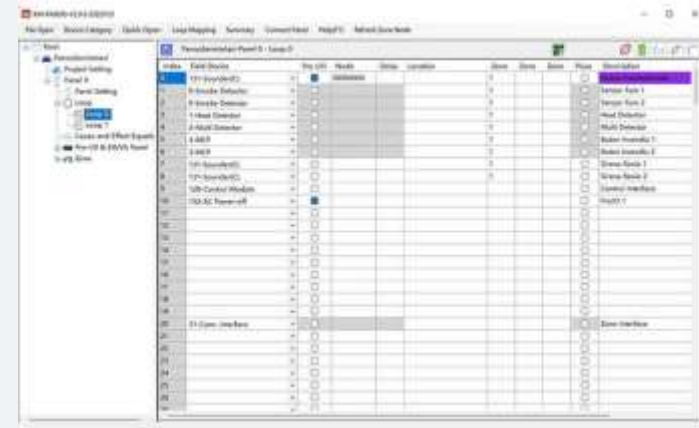

KM-FA6201 – Soclu pentru sirenă de interior

KM-FA6401 – Soclu pentru modul adresabil

Software

KM-FA6007

Software Graphic Monitoring Center Soft configurare sistem incendiu

- Software PC pentru monitorizare sisteme de detecție incendiu
- Interfață grafică
- Listă de evenimente
- Alarmă Pop-up
- Hartă obiectiv
- Rapoarte evenimente
- Creează o configurație de incendiu ce poate fi încărcată în centrala KM-FA6000