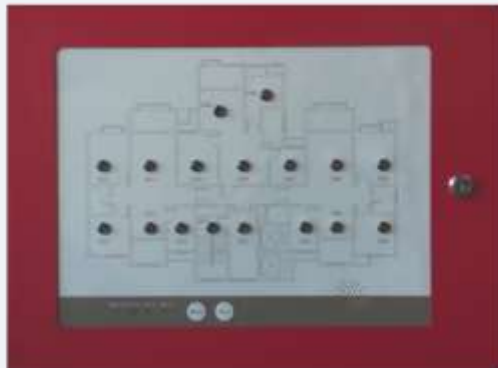

- ✓ Resetare prin cheie
- ✓ Indicator LED de status
- ✓ Montaj aplicat sau îngropat
- ✓ **Certificare EN54-11**

KM-FA6103 – Indicator optic

- ✓ Împarte aceeași adresă cu detectorii adresabili și indică statusul acestora
- ✓ Utilizat în locurile unde detectorul nu este vizibil

KM-FA6007

Panou monitorizare repeter

- ✓ **Ecran tactil LCD de 4.3"**
- ✓ **Afișează informații despre alarmele de incendiu sau defecțiuni**
- ✓ **Ocupă o singură adresă**
- ✓ **Necesită alimentare separată 24VDC**
- ✓ **Port USB** pentru actualizare și programare facilă
- ✓ **Compatibil cu KM-FA6000**

KM-FA6008

Panou monitorizare repetor

- ✓ **Permite identificarea rapidă a locației sursei de alarmă sau defecțiune**
- ✓ **Până la 255 adrese**
- ✓ **Afișează informații despre alarmele de incendiu sau defecțiuni**
- ✓ **Ocupă o singură adresă**
- ✓ **Port RS232 pentru programarea zonelor**
- ✓ **Necesită alimentare separată 24VDC**